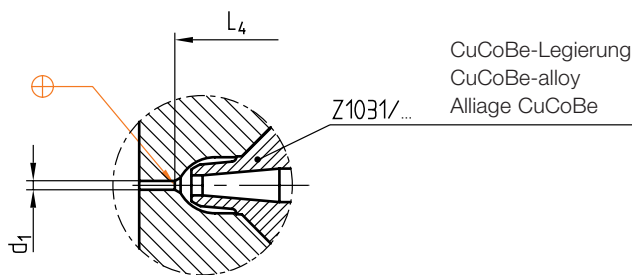

Z 103R/...

230 V~

⎯+ = Fe-CuNi

► Info

SW ₁	max. °C	Watt	k	d ₅	d ₄	d ₃	l ₉	l ₅	l ₆	L ₄	Typ	D	L ₁	d ₁	Nr./No.	
2,5	280	315	4	38	25	3,5	40	4	35	32	..32..	32	64	1,5	Z 103R/32x 64/1,5	
4		400	5	44	28	5	41		44	41	..38..	38	78	2	38x 78/2	
5				6	52	35	6	49		61	56	..45..	45	93	3	45x 93/3
6				8	62	42	7	51	5	74	68	..56..	56	118	3,5	56x118/3,5