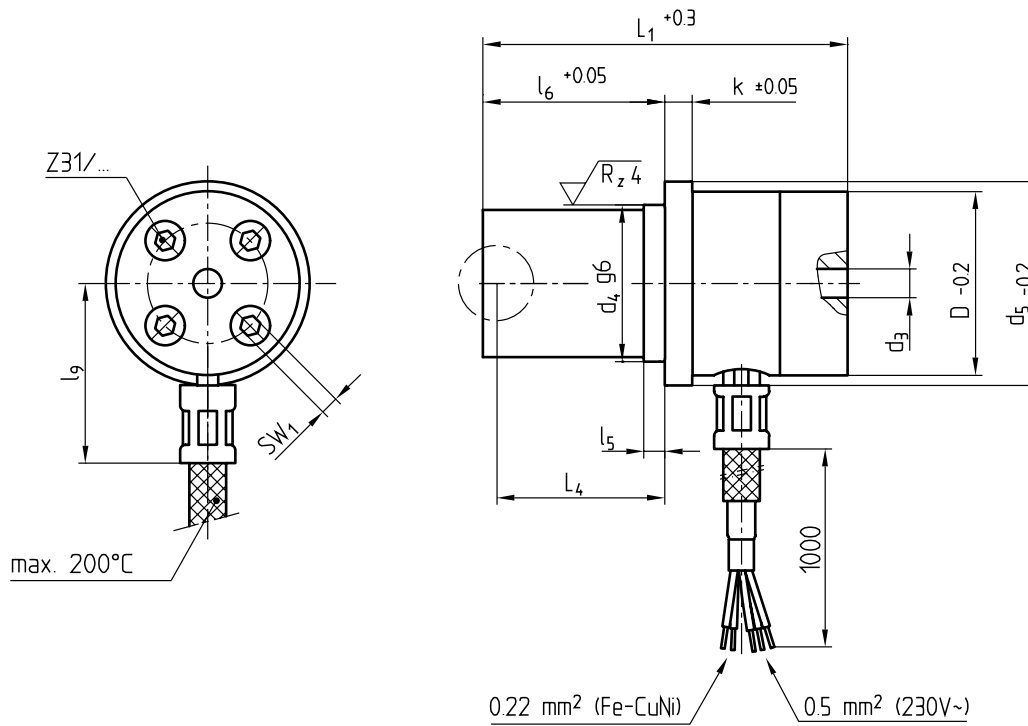

Z 103R/...

230 V~

⎯+ = Fe-CuNi

► Info

SW ₁	max. °C	Watt	k	d ₅	d ₄	d ₃	l ₉	l ₅	l ₆	L ₄	Typ	D	L ₁	d ₁	Nr./No.	
2,5	280	315	4	38	25	3,5	40	4	35	32	..32..	32	64	1,5	Z 103R/32x 64/1,5	
4		400	5	44	28	5	41		44	41	..38..	38	78	2	38x 78/2	
5				6	52	35	6	49		61	56	..45..	45	93	3	45x 93/3
6				8	62	42	7	51	5	74	68	..56..	56	118	3,5	56x118/3,5